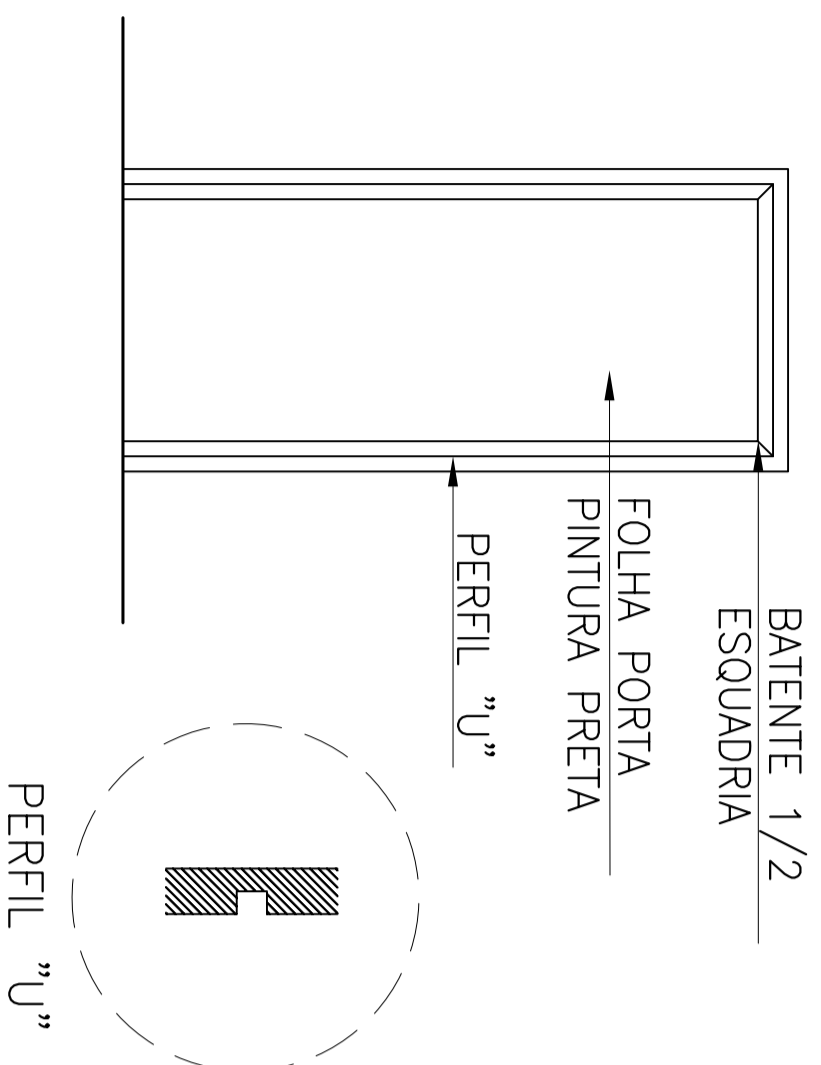

VISTA 1
ESC.: 1:25

DET. 1
ESC.: 1:25

NOTAS

REV	DATA	ALTERAÇÃO	RESPONSÁVEL

NOME: ESPAÇO PAULISTA DE NUTRIÇÃO		LOGO: AV. PAULISTA	
OBS: ARQUITETURA DE INTERIORES		OBS: ASSANTO VISTAS	
ESCALA: 1:25	DATA: 06/07/09	DESENHO: ECDOR - PLANEJAMENTO DE INTERIORES	REVISÃO: 01
NÚMERO: 160.08E		FOLHA: A-11	
RESPOSTA: A-16			