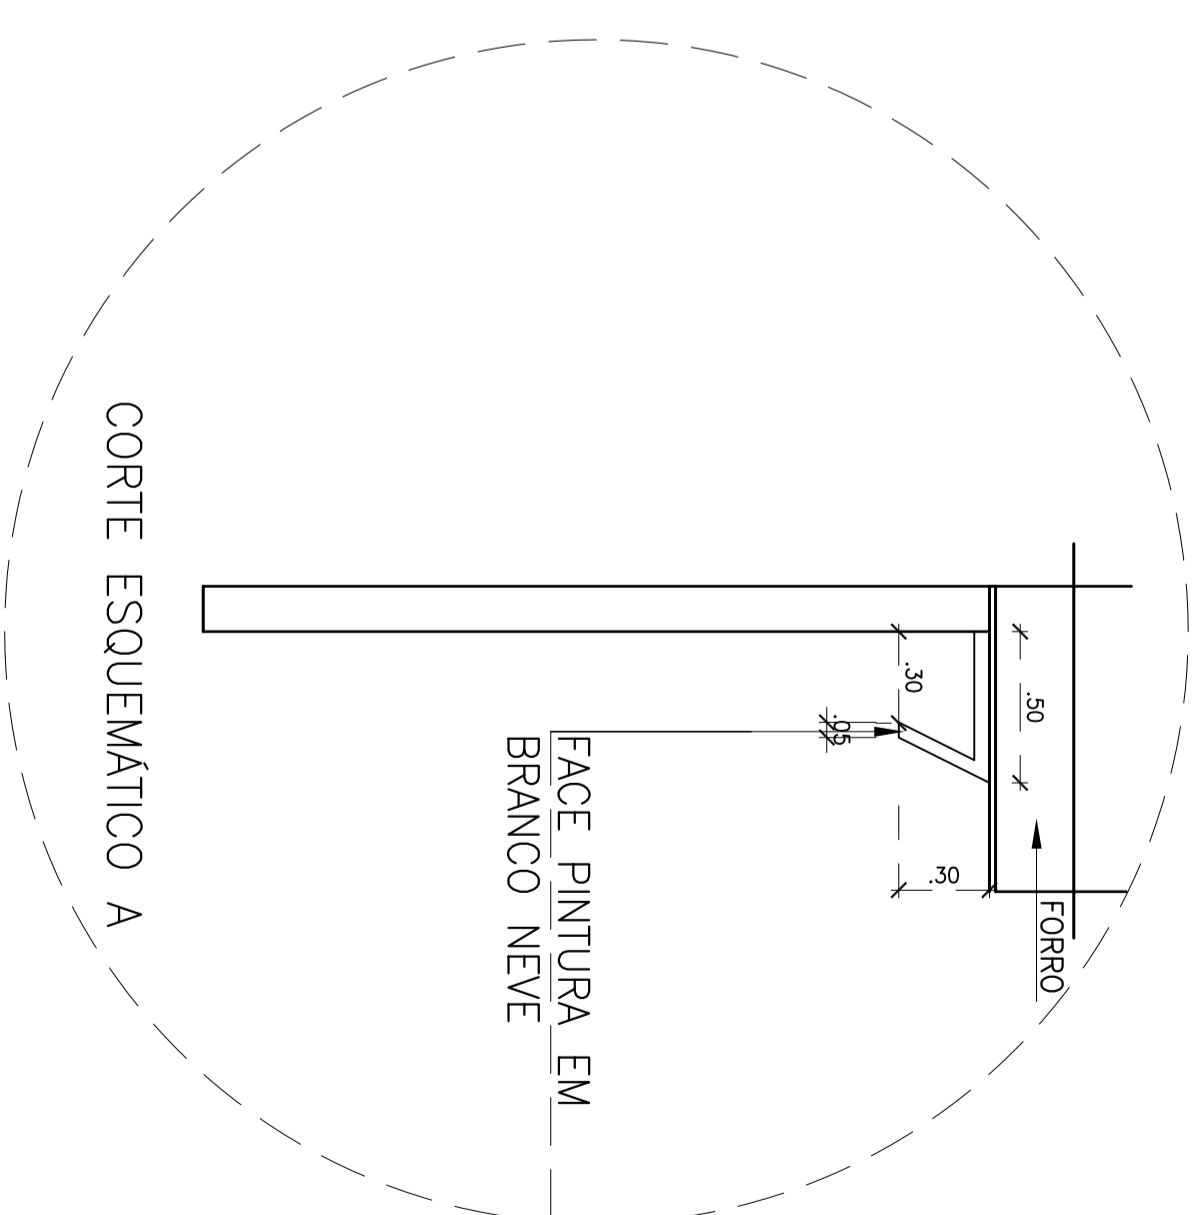

VISTA 1
ESC.: 1:25

DET. 1
ESC.: 1:25

NOTAS

REV	DATA	ALTERAÇÃO	RESPONSÁVEL

NOME: ESPAÇO PAULISTA DE NUTRIÇÃO		LOGO: AV. PAULISTA	
OBS: ARQUITETURA DE INTERIORES		OBS: ASSANTO VISTAS	
ESCALA: 1:25	DATA: 06/07/09	DESENHO: ECDOR - PLANEJAMENTO DE INTERIORES	REVISÃO: 01
NÚMERO: 160.08E		FOLHA: A-11	
RESPOSTA: A-16			