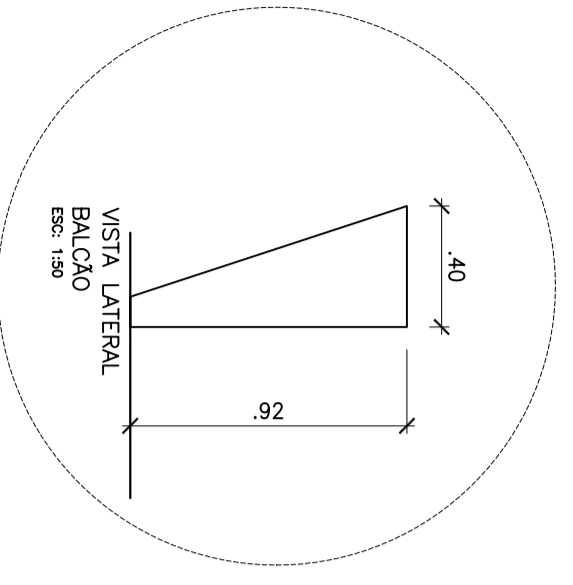

SANCA EM GESSO
PINTURA COR 01
BRANCO NEVE

VISTA 1
DET. MARCENARIA
ESC: 1:25

VISTA 2
DETALHE
ESC: 1:25

VISTA 3
ESC: 1:25

NOTAS - CONFERIR MEDIDAS NO LOCAL

REV.	DATA	ALTERAÇÃO	RESPONSÁVEL

EGOR Planejamento de Interiores
Rua Helena nº 280 conj. 207 Vila Olímpia, SP
Fone/Fax: 3042-0644 - Email: projetos@egor.com.br

CLIENTE: ESPAÇO PAULISTA DE NUTRIÇÃO
LOCAL: AV. PAULISTA
ASSUNTO: VISTAS
ESCALA: 1:25 | DATA: 06/07/2009 | DESENHO: ECCOR - PLANEJAMENTO DE INTERIORES
OBRA: ARQUITETURA DE INTERIORES
REVISÃO: 01 | RESP.: FGC

NÚMERO: 160.08E
FOLHA: A-06
A-16

Z:\1-EGOR\SP\SO_94_2009\CLIENTES\160_OBR_ESPACO_PAULISTA_NUTRICOAO\PRODUTOS_LITRAGEM\REVISO_01-06-2009\04-05-0160_OBR_PAULISTA_LIV_CUIR_10-06-2009\DMG - A2 (594x420mm)