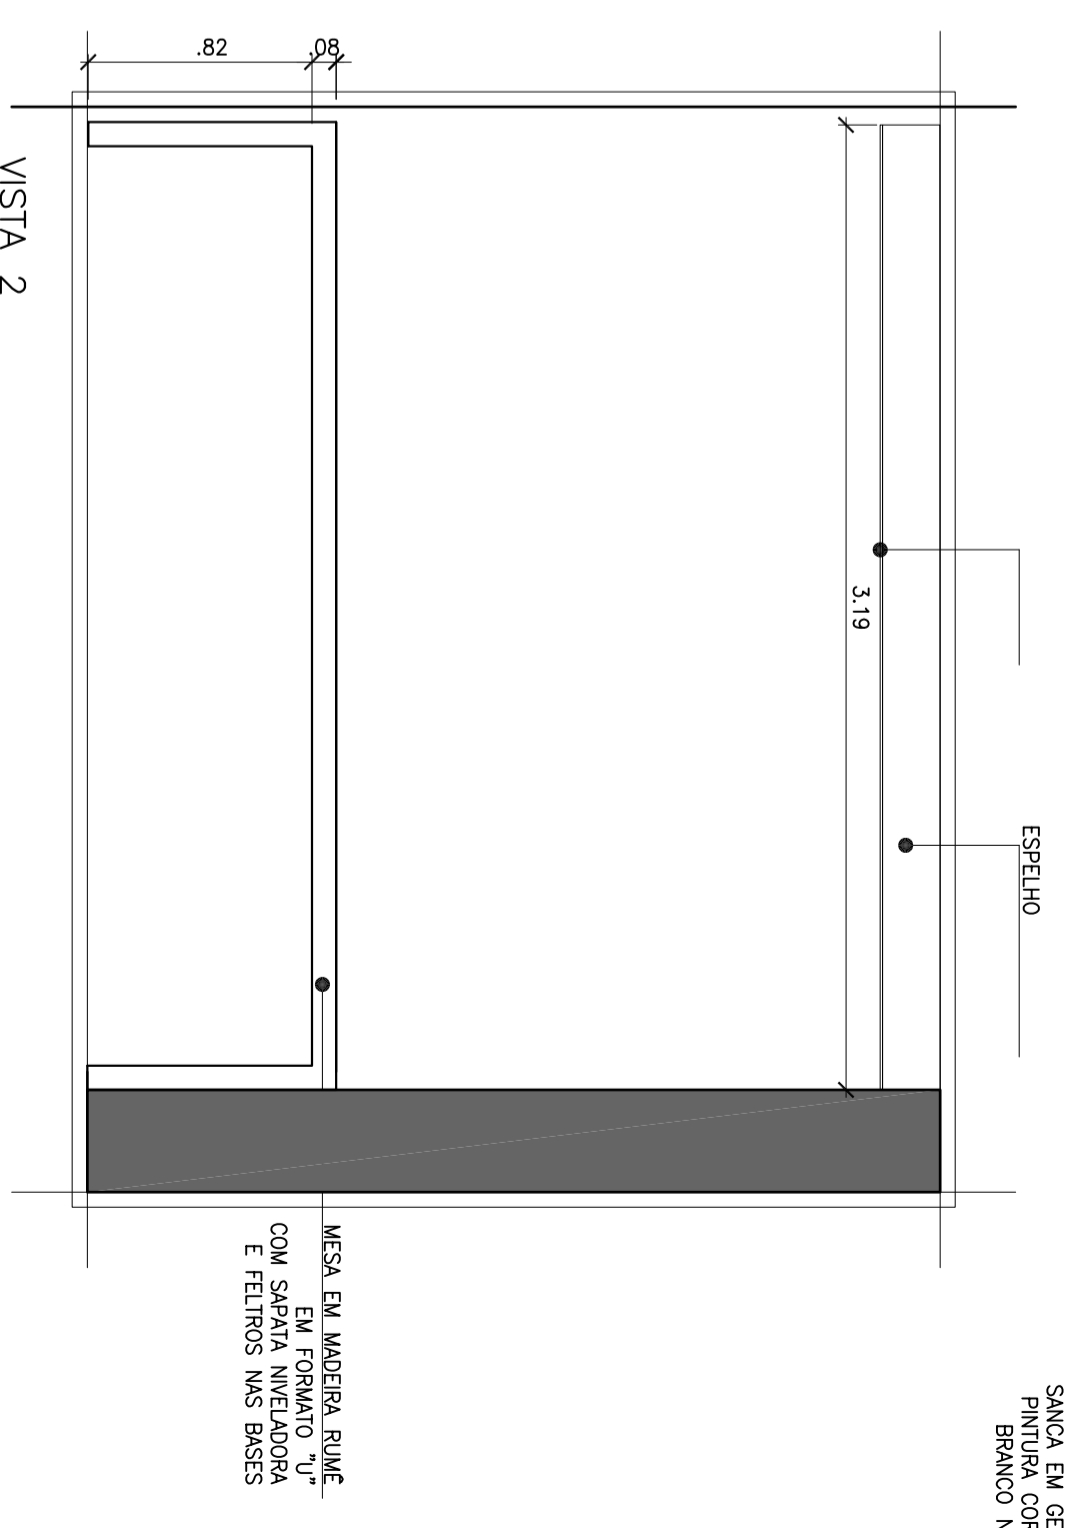

SANCA EM GESSO
PINTURA COR 01
BRANCO NEVE

VISTA 1
DET. MARCENARIA
ESC: 1:25

VISTA 2
DETALHE
ESC: 1:25

VISTA 3
ESC: 1:25

NOTAS - CONFERIR MEDIDAS NO LOCAL

REV.	DATA	ALTERAÇÃO	RESPONSÁVEL

EGOR Planejamento de Interiores
Rua Helena nº 280 conj. 207 Vila Olímpia, SP
Fone/Fax: 3042-0644 - Email: projetos@egor.com.br

CLIENTE: ESPAÇO PAULISTA DE NUTRIÇÃO
LOCAL: AV. PAULISTA
ASSUNTO: VISTAS
ESCALA: 1:25 | DATA: 06/07/2009 | DESENHO: ECCOR - PLANEJAMENTO DE INTERIORES
OBRA: ARQUITETURA DE INTERIORES
REVISÃO: 01 | RESP.: FGC

NÚMERO: 160.08E
FOLHA: A-06
A-16

Z:\1-EGOR\SP\SO_94_2009\CLIENTES\160_OBR_ESPACO_PAULISTA_NUTRICOAO\PRODUTOS_LITRAGEM\REVISO_01-06-2009\04-05-0160_OBR_PAULISTA_LIV_CUIR_10-06-2009\DMG - A2 (594x420mm)