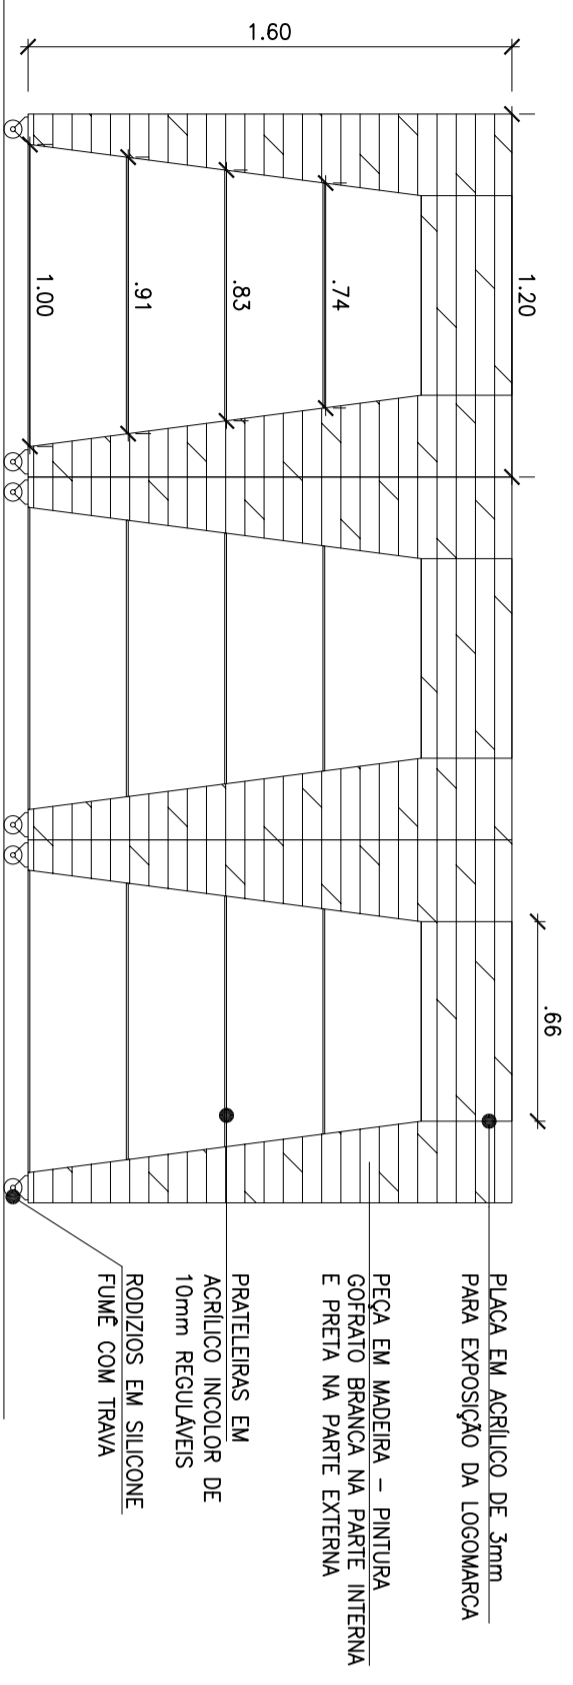

SANCA EM GESSO
PINTURA COR 01
BRANCO NEVE

VISTA 1
DET. MARCENARIA
ESC: 1:25

VISTA 2
DETALHE
ESC: 1:25

VISTA 3
ESC: 1:25

NOTAS - CONFERIR MEDIDAS NO LOCAL

REV.	DATA	ALTERAÇÃO	RESPONSÁVEL

EGOR Planejamento de Interiores
Rua Helena nº 280 conj. 207 Vila Olímpia, SP
Fone/Fax: 3042-0644 - Email: projetos@egor.com.br

CLIENTE: ESPAÇO PAULISTA DE NUTRIÇÃO
LOCAL: AV. PAULISTA
ASSUNTO: VISTAS
ESCALA: 1:25 | DATA: 06/07/2009 | DESENHO: ECCOR - PLANEJAMENTO DE INTERIORES
OBRA: ARQUITETURA DE INTERIORES
REVISÃO: 01 | RESP.: FGC

NÚMERO: 160.08E
FOLHA: A-06
A-16

Z:\1-EGOR\SP\SO_94_2009\CLIENTES\160_OBR_ESPACO_PAULISTA_NUTRICOAO\PRODUTOS_LITRAGEM\REVISO_01-06-2009\04-05-0160_OBR_PAULISTA_LIV_CUIR_10-06-2009\DMG - A2 (594x420mm)